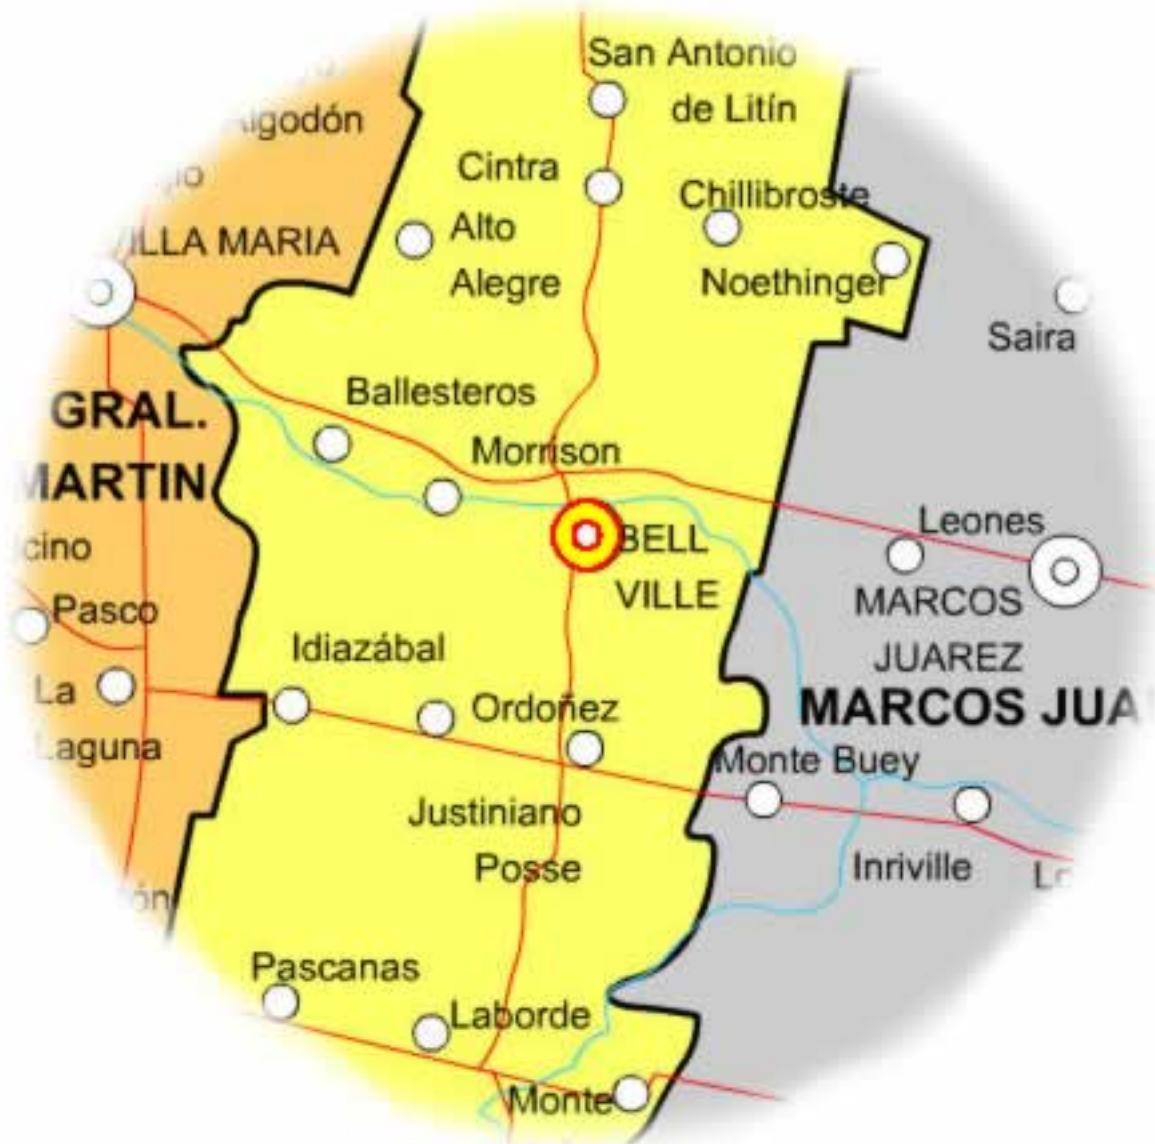

LA RADIO

Escrito por Administrator

Viernes, 15 de Enero de 2010 20:48 - Actualizado Lunes, 18 de Enero de 2010 23:24

ÁREA DE COBERTURA

El área de Cobertura de FM 2000 es de 70 km. a la redonda.

NORTE - □ Cintra, San Antonio de Litín...

LA RADIO

Escrito por Administrator

Viernes, 15 de Enero de 2010 20:48 - Actualizado Lunes, 18 de Enero de 2010 23:24

SUR - ☐ Posse, Monte Buey, Laborde, Ordóñez...

ESTE - ☐ Monte Leña, San Marcos Sud, Leones...